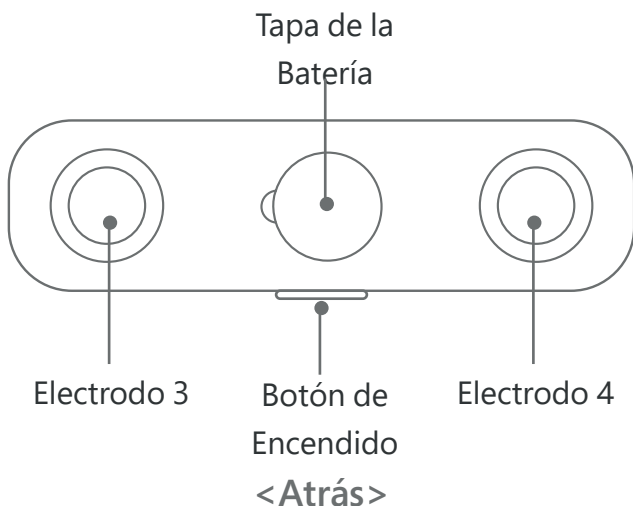

Mide la impedancia bioelectrónica a través de cuatro electrodos en el dispositivo y proporciona los resultados de la medición de 7 tipos de composiciones del cuerpo (masa de grasa corporal, porcentaje de grasa corporal, masa muscular, contenido de agua corporal, BMI, tasa de metabolismo básico y masa mineral)

Qué Incluye

Dispositivo

Batería

Manual de uso

App

Por favor descarga la aplicación "Kuvings Smart Juicer Global" de la tienda de aplicaciones Google Play Store o Apple App Store.

Descripción del Dispositivo

<Frente>

<Atrás>

Instrucciones de Uso

1. En la parte trasera del dispositivo abra la tapa como se muestra en el diagrama e inserte la batería suministrada.

Asegúrese de usar una batería de botón tipo CR1620 (3.0V =)

Tenga cuidado de no cambiar la polaridad cuando cambie la batería.

Tenga cuidado de no dañar sus uñas al abrir la tapa de la batería. (Por favor compre y use la batería, ya que debido a las regulaciones ésta podría no estar incluida).