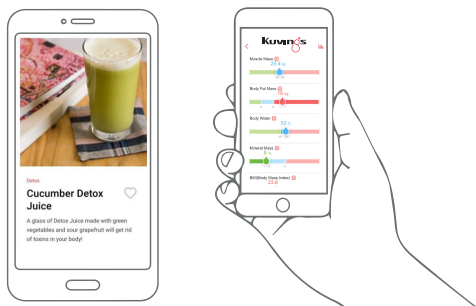

3. Presiona el botón de encendido de uno de los lados del dispositivo, compruebe que el LED blanco este encendido y que el dispositivo esté operando.

Instrucciones de Uso

4. Abre tu aplicación de **Kuvings Smart Juicer Global** en tu móvil y selecciona "Mide tu", después de ingresar la información de usuario por favor ve al siguiente paso.

*Cualquiera que puede medir su composición corporal como invitado, sin embargo estas medidas no se guardarán.

5. Selecciona el dispositivo "HealthFriend" y vincúlalo con tu móvil.

6. Sosten los 4 electrodos con precisión con tus pulgares y con el dedo índice justo como se muestra en el diagrama de abajo. Para medidas más precisas estirá los brazos hacia enfrente y evita moverte o hablar mientras la medición está curso.

* Por favor lava tus manos antes de tomar tus medidas ya que se puede producir un error al momento de tomar las medidas con las manos secas, hinchadas, lastimadas, con callos o sucias.

Instrucciones de Uso

7. Después de llenar tus datos en la aplicación, se mostrará un display con tus resultados y las recetas de jugos recomendados.

8. La aplicación te mostrará la medida de tus resultados, la descripción de cada uno de ellos y la recomendación de recetas de jugos.