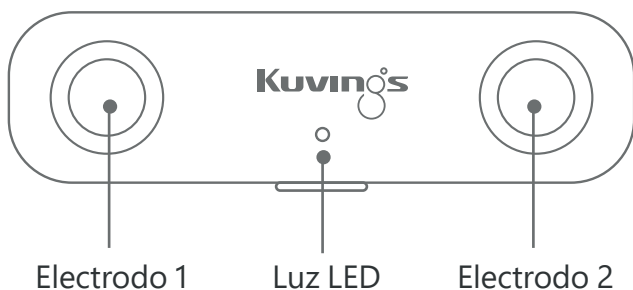

Mide la impedancia bioelectrónica a través de cuatro electrodos en el dispositivo y proporciona los resultados de la medición de 7 tipos de composiciones del cuerpo (masa de grasa corporal, porcentaje de grasa corporal, masa muscular, contenido de agua corporal, BMI, tasa de metabolismo básico y masa mineral)

Qué Incluye

Dispositivo

Batería

Manual de uso

App

Por favor descarga la aplicación "Kuvings Smart Juicer Global" de la tienda de aplicaciones Google Play Store o Apple App Store.

Descripción del Dispositivo

<Frente>

<Atrás>

Instrucciones de Uso

1. En la parte trasera del dispositivo abra la tapa como se muestra en el diagrama e inserte la batería suministrada.

Asegúrese de usar una batería de botón tipo CR1620 (3.0V =)